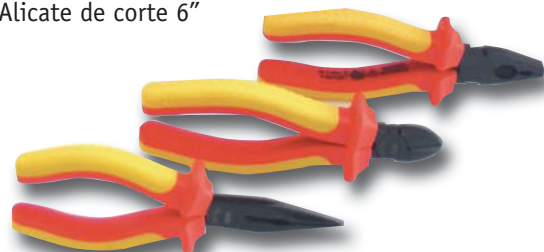

Alicate de boca plana

Titacrom bimat.

Longitud	Código	Precio Oferta
150 mm.	405.766	6,22 €
200 mm	20.015	7,16 €

Alicate de corte diagonal

Titacrom bimat.

Longitud: 150 mm

Código: **405.772**

Precio Oferta: 3,49 €

Alicate Universal

Longitud	Código	Precio Oferta
150 mm.	405.763	4,17 €
175 mm.	405.764	4,58 €
200 mm.	405.765	4,88 €

Juego Alicates 1000V

Set de 3 alicates Titacrom bimat de 1.000

Contenido:

Alicate universal mastercut 160 mm

Alicate de teléfono 6"

Alicate de corte 6"

Código: **25.719**

Precio Oferta: 33,32 €

Juego Alicates y Destornilladores de precisión

Contenido:

5 Alicates

11 Destornilladores (Planos, Phillips,

Torx®)

Código: **14.385**

Precio Oferta: 26,19 €

Llaves ajustables

Medida	Código	Precio Oferta
20 x 6"	137.677	5,88 €
25 x 8"	196.867	8,48 €
30 x 10"	199.963	10,58 €
35 x 12"	273.633	15,54 €

Llave fija

Medida	Código	Precio Oferta
8 x 9 mm.	405.517	2,29 €
10 x 11 mm.	405.518	2,48 €
12 x 13 mm.	405.519	3,02 €
14 x 15 mm.	405.520	3,22 €
16 x 17 mm.	405.521	3,26 €
17 x 19 mm.	405.529	3,89 €
18 x 19 mm.	405.523	4,30 €
20 x 22 mm.	405.524	4,89 €
21 x 23 mm.	405.525	5,30 €
24 x 26 mm.	405.526	6,22 €
25 x 28 mm.	405.527	7,16 €
30 x 32 mm.	405.528	9,62 €